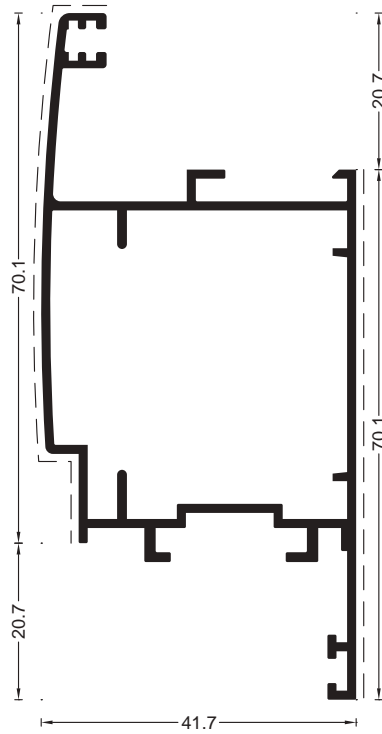

Sectiuni profile

COD 1.25 G=0.67 kg/m P=256 mm
Toc mic

COD 1.39 G=0.73 kg/m P=302 mm
Toc mediu

COD 1.28 G=0.76 kg/m P=298 mm
Toc mare

COD 1.27 G=0.79 kg/m P=311 mm
Montant - traversa mica

COD 1.30 G=0.96 kg/m P=353 mm
Montant - traversa mare

COD 1.19 G=1.41 kg/m P=435 mm
Bandou

COD 1.32 G=0.48 kg/m P=162 mm
Adaptor 90°

COD 1.33 G=0.45 kg/m P=150 mm
Adaptor 45°

ESTIVAL - SERIE SEMIROTUNDA, FARA BARIERA TERMICA

Sectiuni profile

COD 1.26 G=0.73 kg/m P=306 mm
Cercevea mica

COD 1.43 G=1.03 kg/m P=370 mm
Cercevea medie

COD 1.35 G=1.20 kg/m P=381 mm
Cercevea mare

COD 1.31 G=0.92 kg/m P=336 mm
Cercevea deschidere exteriora

COD 1.34 G=0.74 kg/m P=273 mm
Inversor

ESTIVAL - SERIE SEMIROTUNDA, FARA BARIERA TERMICA