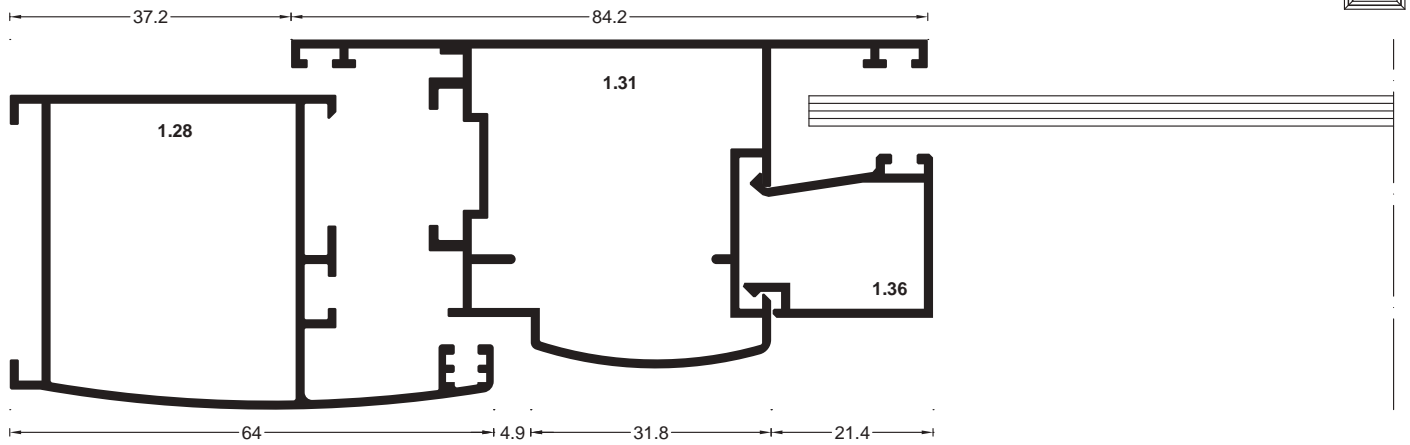

Fereastră cu 2 canate unul fix si unul batant.

Exemplu de cuplare dintre o fereastră si o usa-fereastră de balcon.

ESTIVAL - SERIE SEMIROTUNDA, FARA BARIERA TERMICA

Sectiuni caracteristice pentru ferestre si usi

Panou ce face unghi la 90° intre o fereastră oscilo-batanta si una fixa

Usa cu 1 canat deschidere inspre interior

ESTIVAL - SERIE SEMIROTUNDA, FARA BARIERA TERMICA

Sectiuni caracteristice pentru ferestre si usi

Usa cu 1 canat deschidere inspre exterior

Usa cu 2 canate cu deschidere inspre interior

Usa cu 2 canate cu deschidere inspre exterior

Sectiuni caracteristice pentru ferestre si usi

Usa cu 1 canat deschidere
inspre interior si supralumina