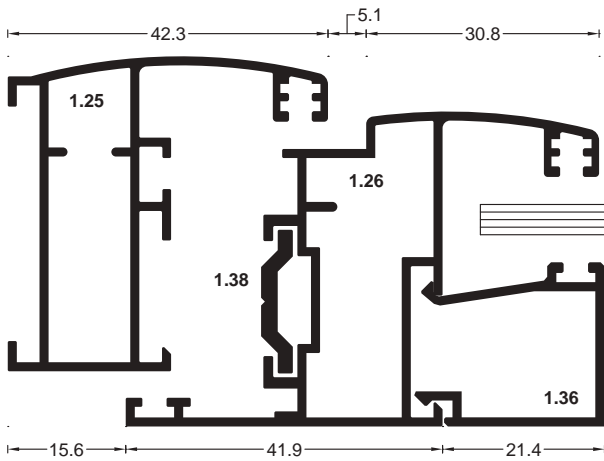

COD 1.38 G=0.12 kg/m P=46 mm
Tija cremon

COD 1.22 G=0.13 kg/m P=65 mm
Conector panouri

COD 1.36 G=0.25 kg/m P=159 mm
Bagheta 21,7mm

COD 1.41 G=0.24 kg/m P=154 mm
Bagheta 17,5mm

COD 1.37 G=0.22 kg/m P=121 mm
Bagheta 5,2mm

Tipuri de vitrare

ESTIVAL - SERIE SEMIROTUNDA, FARA BARIERA TERMICA

Sectiuni caracteristice pentru ferestre si usi

Fereastră cu 1 canat fix.

Fereastră cu 2 canate fixe.

Fereastră cu 1 canat batant / oscilo-batant.