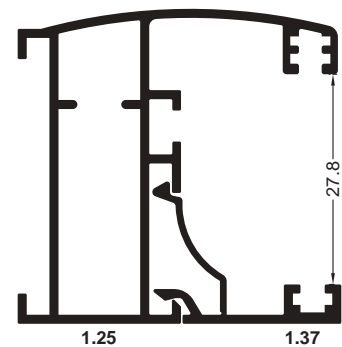

Tipuri de vitrare