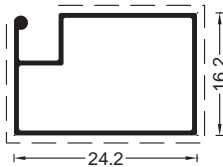

COD 1.43 G=1.03 kg/m P=370 mm
Cercevea medie

COD 1.35 G=1.20 kg/m P=381 mm
Cercevea mare

COD 1.31 G=0.92 kg/m P=336 mm
Cercevea deschidere exteriora

COD 1.34 G=0.74 kg/m P=273 mm
Inversor

ESTIVAL - SERIE SEMIROTUNDA, FARA BARIERA TERMICA

Sectiuni profile

COD 1.40 G=1.45 kg/m P=336 mm
Coltar compensare

COD 1.13 G=0.71 kg/m P=210 mm
Lambriu

COD 1.21 G=0.31 kg/m P=121 mm
Prag

COD 1.42 G=0.18 kg/m P=94 mm
Picurator

COD 4.2 G=0.16 kg/m P=94 mm
Plasa contra insectelor