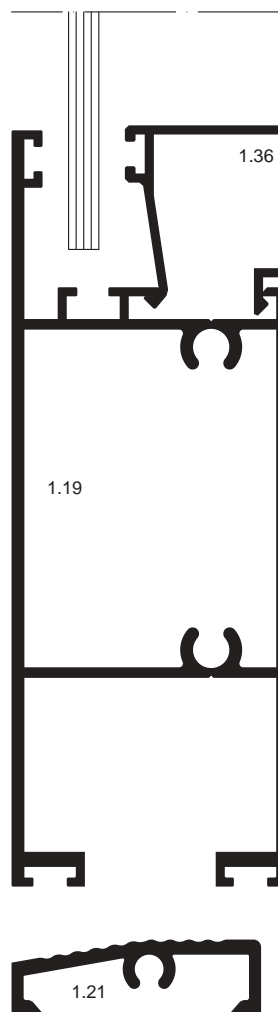

Sectiuni caracteristice pentru ferestre si usi

Usa cu 1 canat deschidere
inspre interior si supralumina