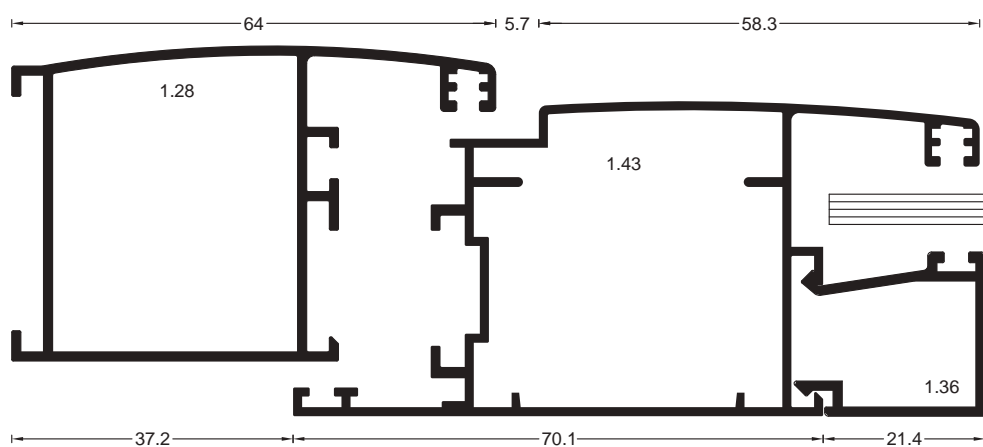

Fereastră cu 2 canate unul fix si unul batant.

Exemplu de cuplare dintre o fereastră si o usa-fereastră de balcon.

ESTIVAL - SERIE SEMIROTUNDA, FARA BARIERA TERMICA

Sectiuni caracteristice pentru ferestre si usi

Panou ce face unghi la 90° intre o fereastră oscilo-batanta si una fixa

Usa cu 1 canat deschidere inspre interior

ESTIVAL - SERIE SEMIROTUNDA, FARA BARIERA TERMICA

Sectiuni caracteristice pentru ferestre si usi