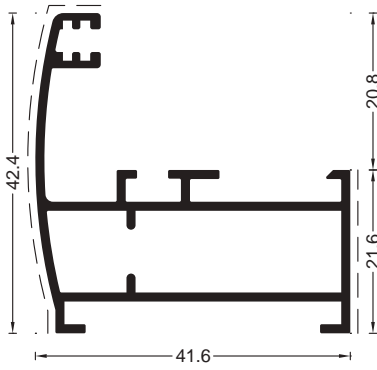

Sectiuni profile

COD 1.25 G=0.67 kg/m P=256 mm
Toc mic

COD 1.39 G=0.73 kg/m P=302 mm
Toc mediu

COD 1.28 G=0.76 kg/m P=298 mm
Toc mare

COD 1.27 G=0.79 kg/m P=311 mm
Montant - traversa mica

COD 1.30 G=0.96 kg/m P=353 mm
Montant - traversa mare

COD 1.43 G=1.03 kg/m P=370 mm
Cercevea medie

COD 1.35 G=1.20 kg/m P=381 mm
Cercevea mare

COD 1.31 G=0.92 kg/m P=336 mm
Cercevea deschidere exteriora

COD 1.34 G=0.74 kg/m P=273 mm
Inversor

ESTIVAL - SERIE SEMIROTUNDA, FARA BARIERA TERMICA