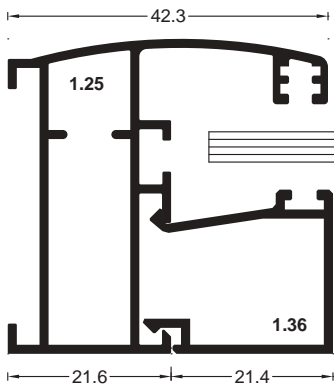

ESTIVAL - SERIE SEMIROTUNDA, FARA BARIERA TERMICA

Sectiuni caracteristice pentru ferestre si usi

Fereastră cu 1 canat fix.