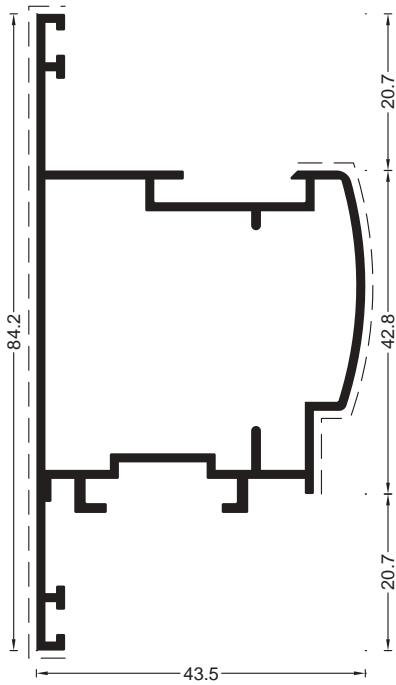

Sectiuni profile

COD 1.25 G=0.67 kg/m P=256 mm
Toc mic

COD 1.39 G=0.73 kg/m P=302 mm
Toc mediu

COD 1.28 G=0.76 kg/m P=298 mm
Toc mare

COD 1.27 G=0.79 kg/m P=311 mm
Montant - traversa mica

COD 1.30 G=0.96 kg/m P=353 mm
Montant - traversa mare

COD 1.19 G=1.41 kg/m P=435 mm
Bandou

COD 1.32 G=0.48 kg/m P=162 mm
Adaptor 90°

COD 1.33 G=0.45 kg/m P=150 mm
Adaptor 45°

ESTIVAL - SERIE SEMIROTUNDA, FARA BARIERA TERMICA

Sectiuni profile

COD 1.26 G=0.73 kg/m P=306 mm
Cercevea mica

COD 1.43 G=1.03 kg/m P=370 mm
Cercevea medie

COD 1.35 G=1.20 kg/m P=381 mm
Cercevea mare

COD 1.31 G=0.92 kg/m P=336 mm
Cercevea deschidere exteriora

COD 1.34 G=0.74 kg/m P=273 mm
Inversor

ESTIVAL - SERIE SEMIROTUNDA, FARA BARIERA TERMICA