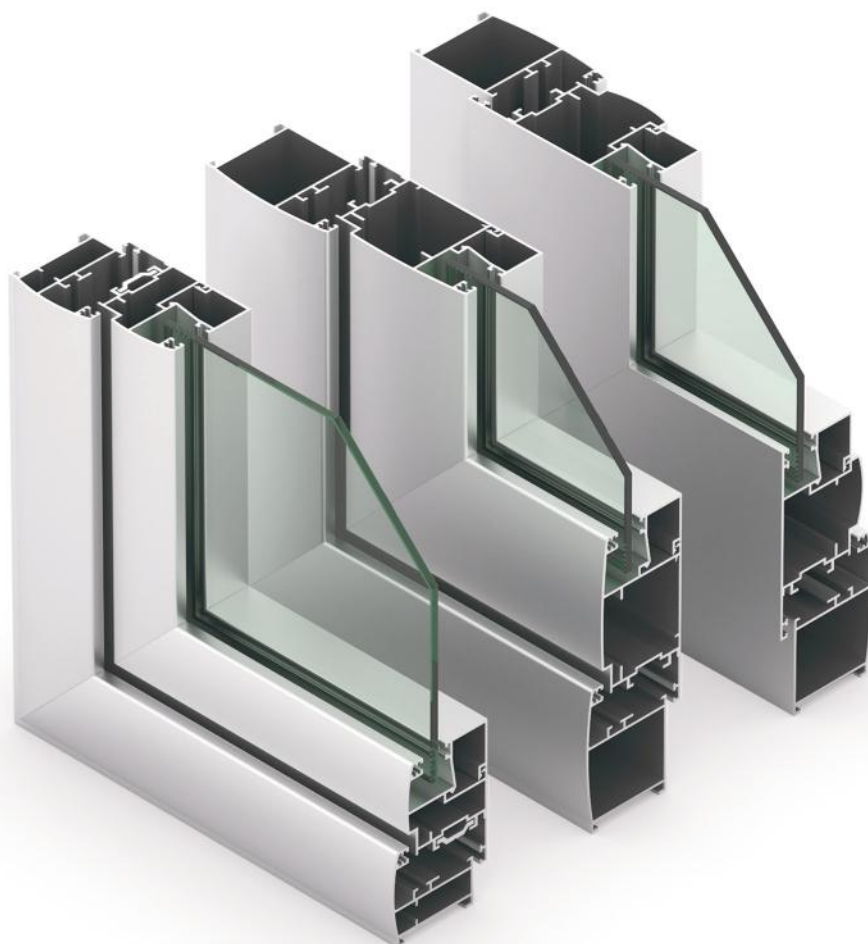

ESTIVAL

Serie semirotundă, fără barieră termică

stejar auriu

nuc lacuit

wenge

mahon

nuc renolit

stejar deschis m

Fereastră cu 2 canate unul fix si unul batant.

Exemplu de cuplare dintre o fereastră si o usa-fereastră de balcon.

ESTIVAL - SERIE SEMIROTUNDA, FARA BARIERA TERMICA

Sectiuni caracteristice pentru ferestre si usi

Panou ce face unghi la 90° intre o fereastră oscilo-batanta si una fixa

Usa cu 1 canat deschidere inspre interior

ESTIVAL - SERIE SEMIROTUNDA, FARA BARIERA TERMICA

Sectiuni caracteristice pentru ferestre si usi

Usa cu 1 canat deschidere inspre exterior

Usa cu 2 canate cu deschidere inspre interior

Usa cu 2 canate cu deschidere inspre exterior

Sectiuni caracteristice pentru ferestre si usi

Usa cu 1 canat deschidere
inspre interior si supralumina