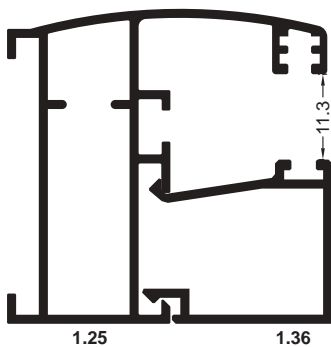

Tipuri de vitrare