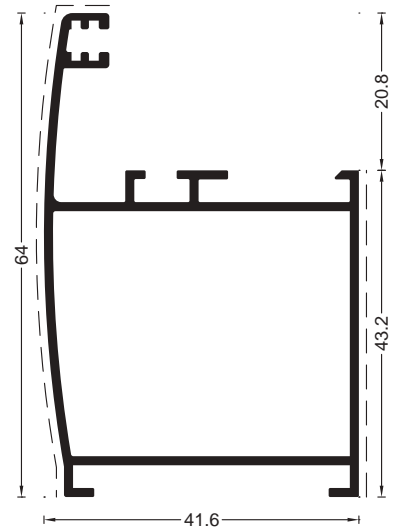

Sectiuni profile

COD 1.25 G=0.67 kg/m P=256 mm
Toc mic

COD 1.39 G=0.73 kg/m P=302 mm
Toc mediu

COD 1.28 G=0.76 kg/m P=298 mm
Toc mare

COD 1.27 G=0.79 kg/m P=311 mm
Montant - traversa mica

COD 1.30 G=0.96 kg/m P=353 mm
Montant - traversa mare

COD 1.19 G=1.41 kg/m P=435 mm
Bandou

COD 1.32 G=0.48 kg/m P=162 mm
Adaptor 90°

COD 1.33 G=0.45 kg/m P=150 mm
Adaptor 45°

ESTIVAL - SERIE SEMIROTUNDA, FARA BARIERA TERMICA

Sectiuni profile

COD 1.26 G=0.73 kg/m P=306 mm
Cercevea mica

COD 1.43 G=1.03 kg/m P=370 mm
Cercevea medie

COD 1.35 G=1.20 kg/m P=381 mm
Cercevea mare

COD 1.31 G=0.92 kg/m P=336 mm
Cercevea deschidere exteriora

COD 1.34 G=0.74 kg/m P=273 mm
Inversor

ESTIVAL - SERIE SEMIROTUNDA, FARA BARIERA TERMICA