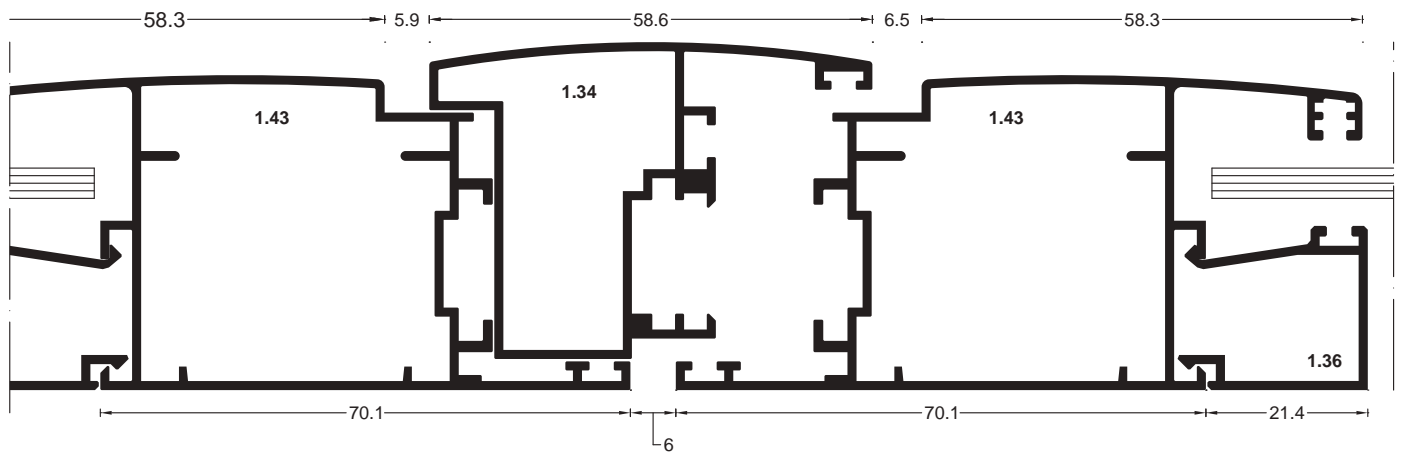

Panou ce face unghi la 90° intre o fereastră oscilo-batanta si una fixa

Usa cu 1 canat deschidere inspre interior

ESTIVAL - SERIE SEMIROTUNDA, FARA BARIERA TERMICA

Sectiuni caracteristice pentru ferestre si usi

Usa cu 1 canat deschidere inspre exterior

Usa cu 2 canate cu deschidere inspre interior

Usa cu 2 canate cu deschidere inspre exterior

Sectiuni caracteristice pentru ferestre si usi

Usa cu 1 canat deschidere
inspre interior si supralumina