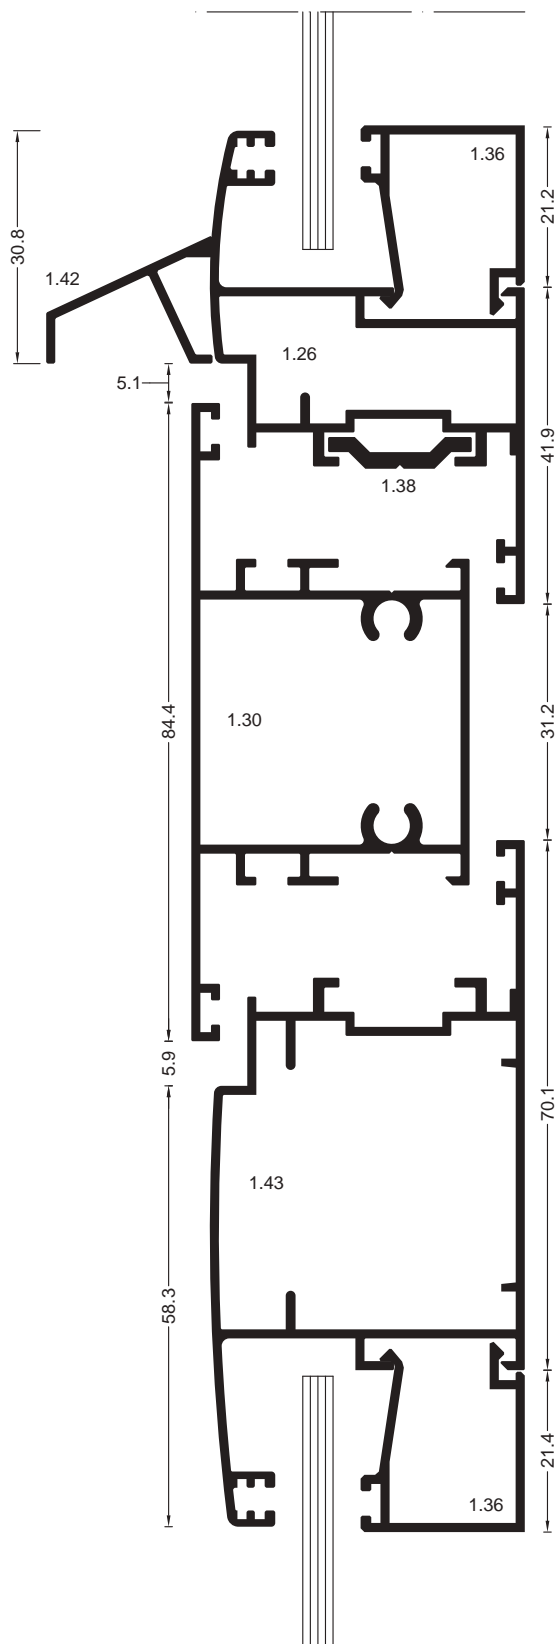

Sectiuni profile

COD 1.25 G=0.67 kg/m P=256 mm
Toc mic

COD 1.39 G=0.73 kg/m P=302 mm
Toc mediu

COD 1.28 G=0.76 kg/m P=298 mm
Toc mare

COD 1.27 G=0.79 kg/m P=311 mm
Montant - traversa mica

COD 1.30 G=0.96 kg/m P=353 mm
Montant - traversa mare

Sectiuni profile

COD 1.40 G=1.45 kg/m P=336 mm
Coltar compensare

COD 1.13 G=0.71 kg/m P=210 mm
Lambriu

COD 1.21 G=0.31 kg/m P=121 mm
Prag

COD 1.42 G=0.18 kg/m P=94 mm
Picurator

COD 4.2 G=0.16 kg/m P=94 mm
Plasa contra insectelor

COD 1.38 G=0.12 kg/m P=46 mm
Tija cremon

COD 1.22 G=0.13 kg/m P=65 mm
Conector panouri

COD 1.36 G=0.25 kg/m P=159 mm
Bagheta 21,7mm

COD 1.41 G=0.24 kg/m P=154 mm
Bagheta 17,5mm

COD 1.37 G=0.22 kg/m P=121 mm
Bagheta 5,2mm

Usa cu 1 canat deschidere inspre exterior

Usa cu 2 canate cu deschidere inspre interior

Usa cu 2 canate cu deschidere inspre exterior

Sectiuni caracteristice pentru ferestre si usi

Usa cu 1 canat deschidere
inspre interior si supralumina