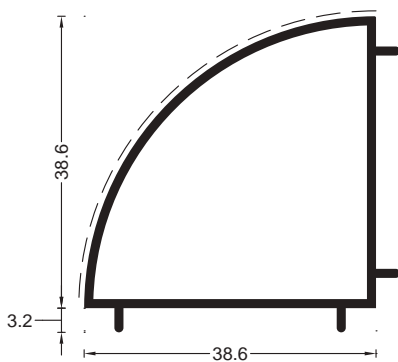

COD 1.32 G=0.48 kg/m P=162 mm
Adaptor 90°