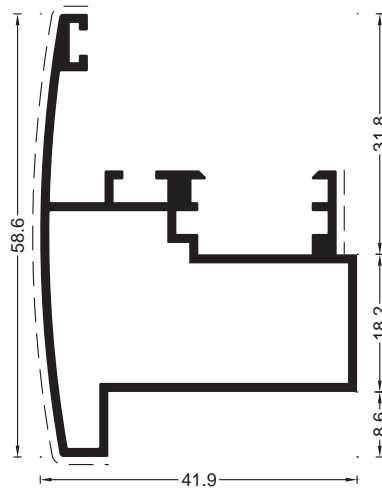

Sectiuni profile

COD 1.25 G=0.67 kg/m P=256 mm
Toc mic

COD 1.39 G=0.73 kg/m P=302 mm
Toc mediu

COD 1.28 G=0.76 kg/m P=298 mm
Toc mare

COD 1.27 G=0.79 kg/m P=311 mm
Montant - traversa mica

COD 1.30 G=0.96 kg/m P=353 mm
Montant - traversa mare

COD 1.19 G=1.41 kg/m P=435 mm
Bandou

COD 1.32 G=0.48 kg/m P=162 mm
Adaptor 90°

COD 1.33 G=0.45 kg/m P=150 mm
Adaptor 45°

ESTIVAL - SERIE SEMIROTUNDA, FARA BARIERA TERMICA

Sectiuni profile

COD 1.26 G=0.73 kg/m P=306 mm
Cercevea mica

COD 1.43 G=1.03 kg/m P=370 mm
Cercevea medie

COD 1.35 G=1.20 kg/m P=381 mm
Cercevea mare

COD 1.31 G=0.92 kg/m P=336 mm
Cercevea deschidere exteriora

COD 1.34 G=0.74 kg/m P=273 mm
Inversor

ESTIVAL - SERIE SEMIROTUNDA, FARA BARIERA TERMICA

COD 1.38 G=0.12 kg/m P=46 mm
Tija cremon

COD 1.22 G=0.13 kg/m P=65 mm
Conector panouri

COD 1.36 G=0.25 kg/m P=159 mm
Bagheta 21,7mm

COD 1.41 G=0.24 kg/m P=154 mm
Bagheta 17,5mm

COD 1.37 G=0.22 kg/m P=121 mm
Bagheta 5,2mm