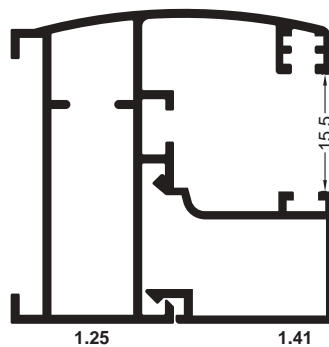

Tipuri de vitrare