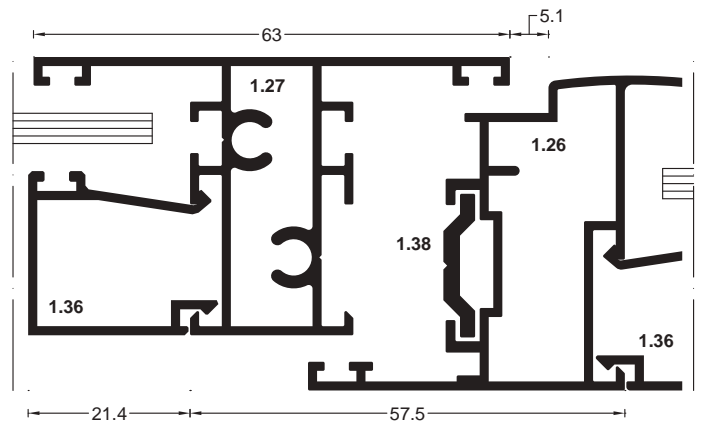

Exemplu de cuplare dintre o fereastră si o usa-fereastră de balcon.