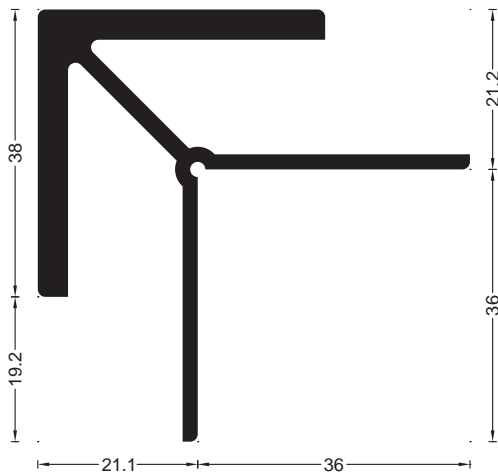

ESTIVAL - SERIE SEMIROTUNDA, FARA BARIERA TERMICA

Sectiuni profile

COD 1.40 G=1.45 kg/m P=336 mm
Coltar compensare