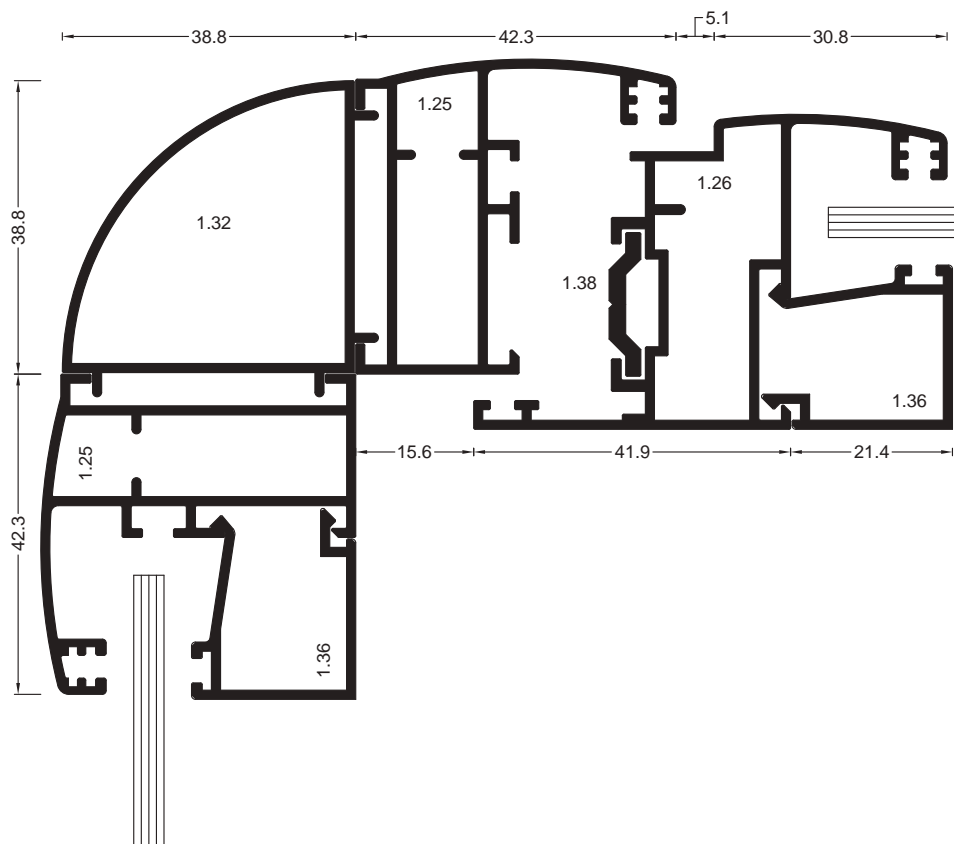

Fereastră cu 2 canate unul fix si unul batant.

Exemplu de cuplare dintre o fereastră si o usa-fereastră de balcon.

ESTIVAL - SERIE SEMIROTUNDA, FARA BARIERA TERMICA

Sectiuni caracteristice pentru ferestre si usi

Panou ce face unghi la 90° intre o fereastră oscilo-batanta si una fixa

Usa cu 1 canat deschidere inspre interior

ESTIVAL - SERIE SEMIROTUNDA, FARA BARIERA TERMICA

Sectiuni caracteristice pentru ferestre si usi