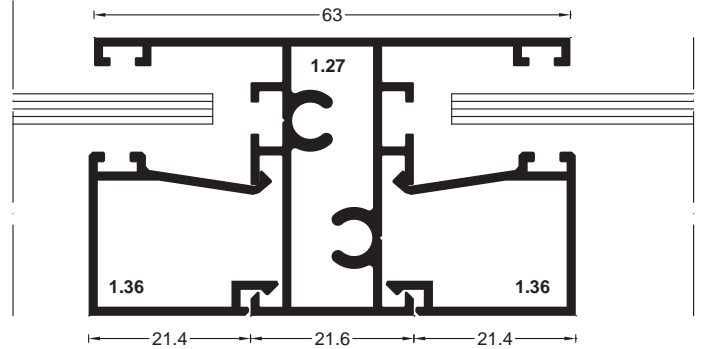

Fereastră cu 2 canate unul fix si unul batant.