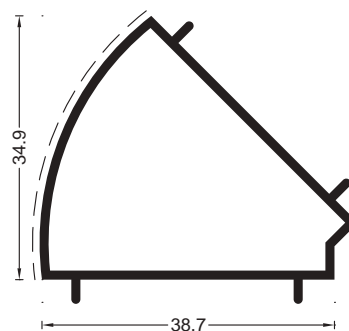

Sectiuni profile

COD 1.25 G=0.67 kg/m P=256 mm
Toc mic

COD 1.39 G=0.73 kg/m P=302 mm
Toc mediu

COD 1.28 G=0.76 kg/m P=298 mm
Toc mare

COD 1.27 G=0.79 kg/m P=311 mm
Montant - traversa mica

COD 1.30 G=0.96 kg/m P=353 mm
Montant - traversa mare

COD 1.19 G=1.41 kg/m P=435 mm
Bandou

COD 1.32 G=0.48 kg/m P=162 mm
Adaptor 90°

COD 1.33 G=0.45 kg/m P=150 mm
Adaptor 45°

ESTIVAL - SERIE SEMIROTUNDA, FARA BARIERA TERMICA

Sectiuni profile

COD 1.26 G=0.73 kg/m P=306 mm
Cercevea mica

COD 1.43 G=1.03 kg/m P=370 mm
Cercevea medie

COD 1.35 G=1.20 kg/m P=381 mm
Cercevea mare

COD 1.31 G=0.92 kg/m P=336 mm
Cercevea deschidere exteriora

COD 1.34 G=0.74 kg/m P=273 mm
Inversor

ESTIVAL - SERIE SEMIROTUNDA, FARA BARIERA TERMICA