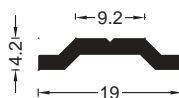

COD 1.38 G=0.12 kg/m P=46 mm
Tija cremon