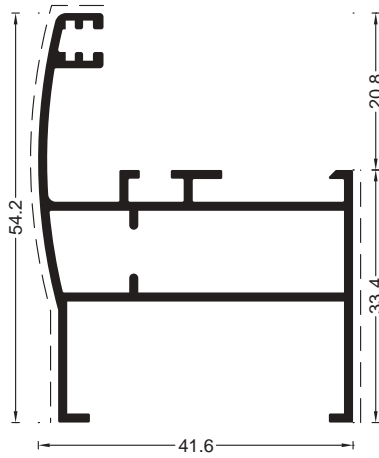

Sectiuni profile

COD 1.25 G=0.67 kg/m P=256 mm
Toc mic

COD 1.39 G=0.73 kg/m P=302 mm
Toc mediu

COD 1.28 G=0.76 kg/m P=298 mm
Toc mare

COD 1.27 G=0.79 kg/m P=311 mm
Montant - traversa mica

COD 1.30 G=0.96 kg/m P=353 mm
Montant - traversa mare

COD 1.43 G=1.03 kg/m P=370 mm
Cercevea medie

COD 1.35 G=1.20 kg/m P=381 mm
Cercevea mare

COD 1.31 G=0.92 kg/m P=336 mm
Cercevea deschidere exteriora

COD 1.34 G=0.74 kg/m P=273 mm
Inversor

ESTIVAL - SERIE SEMIROTUNDA, FARA BARIERA TERMICA