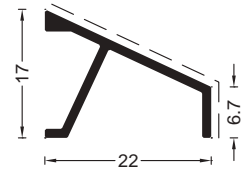

COD 1.43 G=1.03 kg/m P=370 mm
Cercevea medie

COD 1.35 G=1.20 kg/m P=381 mm
Cercevea mare

COD 1.31 G=0.92 kg/m P=336 mm
Cercevea deschidere exteriora

COD 1.34 G=0.74 kg/m P=273 mm
Inversor

ESTIVAL - SERIE SEMIROTUNDA, FARA BARIERA TERMICA

Sectiuni profile

COD 1.40 G=1.45 kg/m P=336 mm
Coltar compensare

COD 1.13 G=0.71 kg/m P=210 mm
Lambriu

COD 1.21 G=0.31 kg/m P=121 mm
Prag

COD 1.42 G=0.18 kg/m P=94 mm
Picurator

COD 4.2 G=0.16 kg/m P=94 mm
Plasa contra insectelor

COD 1.38 G=0.12 kg/m P=46 mm
Tija cremon

COD 1.22 G=0.13 kg/m P=65 mm
Conector panouri

COD 1.36 G=0.25 kg/m P=159 mm
Bagheta 21,7mm

COD 1.41 G=0.24 kg/m P=154 mm
Bagheta 17,5mm

COD 1.37 G=0.22 kg/m P=121 mm
Bagheta 5,2mm