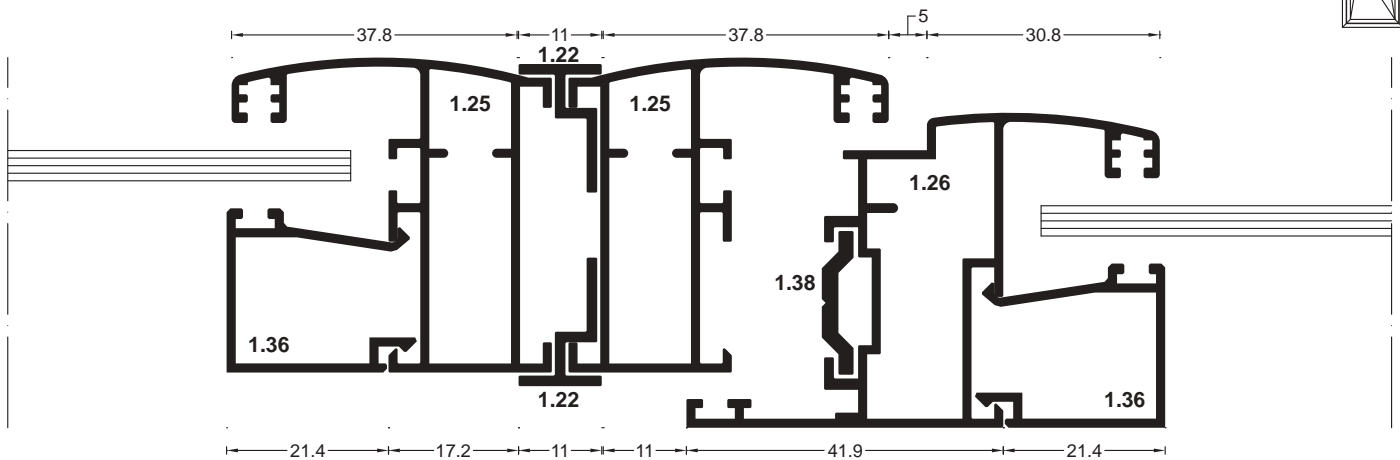

ESTIVAL - SERIE SEMIROTUNDA, FARA BARIERA TERMICA

Sectiuni caracteristice pentru ferestre si usi