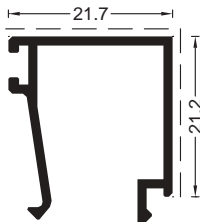

COD 1.43 G=1.03 kg/m P=370 mm
Cercevea medie

COD 1.35 G=1.20 kg/m P=381 mm
Cercevea mare

COD 1.31 G=0.92 kg/m P=336 mm
Cercevea deschidere exteriora

COD 1.34 G=0.74 kg/m P=273 mm
Inversor

ESTIVAL - SERIE SEMIROTUNDA, FARA BARIERA TERMICA

Sectiuni profile

COD 1.40 G=1.45 kg/m P=336 mm
Coltar compensare

COD 1.13 G=0.71 kg/m P=210 mm
Lambriu

COD 1.21 G=0.31 kg/m P=121 mm
Prag

COD 1.42 G=0.18 kg/m P=94 mm
Picurator

COD 4.2 G=0.16 kg/m P=94 mm
Plasa contra insectelor

COD 1.38 G=0.12 kg/m P=46 mm
Tija cremon

COD 1.22 G=0.13 kg/m P=65 mm
Conector panouri

COD 1.36 G=0.25 kg/m P=159 mm
Bagheta 21,7mm

COD 1.41 G=0.24 kg/m P=154 mm
Bagheta 17,5mm

COD 1.37 G=0.22 kg/m P=121 mm
Bagheta 5,2mm