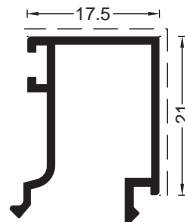

COD 1.38 G=0.12 kg/m P=46 mm
Tija cremon

COD 1.22 G=0.13 kg/m P=65 mm
Conector panouri

COD 1.36 G=0.25 kg/m P=159 mm
Bagheta 21,7mm

COD 1.41 G=0.24 kg/m P=154 mm
Bagheta 17,5mm

COD 1.37 G=0.22 kg/m P=121 mm
Bagheta 5,2mm