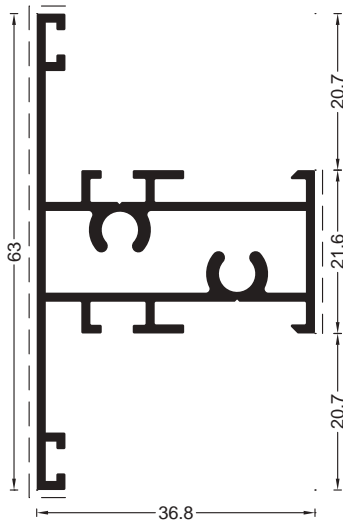

Sectiuni profile

COD 1.25 G=0.67 kg/m P=256 mm
Toc mic

COD 1.39 G=0.73 kg/m P=302 mm
Toc mediu

COD 1.28 G=0.76 kg/m P=298 mm
Toc mare

COD 1.27 G=0.79 kg/m P=311 mm
Montant - traversa mica

COD 1.30 G=0.96 kg/m P=353 mm
Montant - traversa mare

COD 1.19 G=1.41 kg/m P=435 mm
Bandou

COD 1.32 G=0.48 kg/m P=162 mm
Adaptor 90°

COD 1.33 G=0.45 kg/m P=150 mm
Adaptor 45°

ESTIVAL - SERIE SEMIROTUNDA, FARA BARIERA TERMICA

Sectiuni profile

COD 1.26 G=0.73 kg/m P=306 mm
Cercevea mica

COD 1.43 G=1.03 kg/m P=370 mm
Cercevea medie

COD 1.35 G=1.20 kg/m P=381 mm
Cercevea mare

COD 1.31 G=0.92 kg/m P=336 mm
Cercevea deschidere exteriora

COD 1.34 G=0.74 kg/m P=273 mm
Inversor

ESTIVAL - SERIE SEMIROTUNDA, FARA BARIERA TERMICA