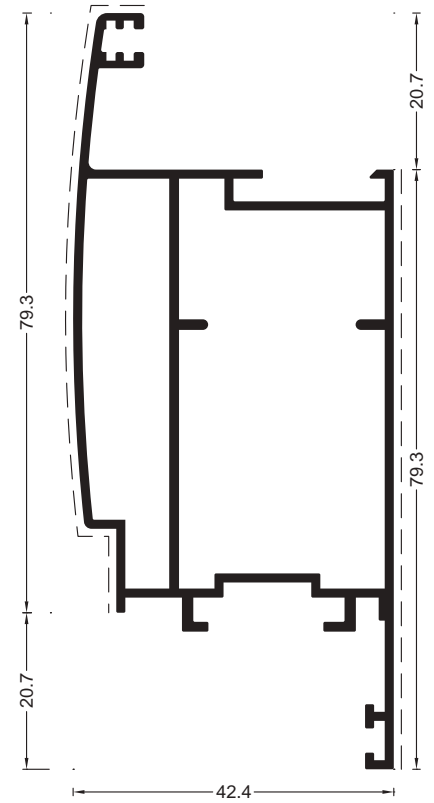

Sectiuni profile

COD 1.25 G=0.67 kg/m P=256 mm
Toc mic

COD 1.39 G=0.73 kg/m P=302 mm
Toc mediu

COD 1.28 G=0.76 kg/m P=298 mm
Toc mare

COD 1.27 G=0.79 kg/m P=311 mm
Montant - traversa mica

COD 1.30 G=0.96 kg/m P=353 mm
Montant - traversa mare

COD 1.19 G=1.41 kg/m P=435 mm
Bandou

COD 1.32 G=0.48 kg/m P=162 mm
Adaptor 90°

COD 1.33 G=0.45 kg/m P=150 mm
Adaptor 45°

ESTIVAL - SERIE SEMIROTUNDA, FARA BARIERA TERMICA

Sectiuni profile

COD 1.26 G=0.73 kg/m P=306 mm
Cercevea mica

COD 1.43 G=1.03 kg/m P=370 mm
Cercevea medie

COD 1.35 G=1.20 kg/m P=381 mm
Cercevea mare

COD 1.31 G=0.92 kg/m P=336 mm
Cercevea deschidere exteriora

COD 1.34 G=0.74 kg/m P=273 mm
Inversor

ESTIVAL - SERIE SEMIROTUNDA, FARA BARIERA TERMICA