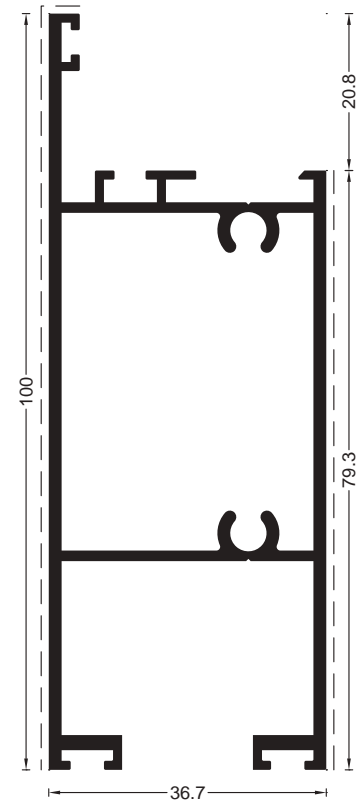

Sectiuni profile

COD 1.25 G=0.67 kg/m P=256 mm
Toc mic

COD 1.39 G=0.73 kg/m P=302 mm
Toc mediu

COD 1.28 G=0.76 kg/m P=298 mm
Toc mare

COD 1.27 G=0.79 kg/m P=311 mm
Montant - traversa mica

COD 1.30 G=0.96 kg/m P=353 mm
Montant - traversa mare

COD 1.19 G=1.41 kg/m P=435 mm
Bandou

COD 1.32 G=0.48 kg/m P=162 mm
Adaptor 90°

COD 1.33 G=0.45 kg/m P=150 mm
Adaptor 45°

ESTIVAL - SERIE SEMIROTUNDA, FARA BARIERA TERMICA

Sectiuni profile

COD 1.26 G=0.73 kg/m P=306 mm
Cercevea mica

COD 1.43 G=1.03 kg/m P=370 mm
Cercevea medie

COD 1.35 G=1.20 kg/m P=381 mm
Cercevea mare

COD 1.31 G=0.92 kg/m P=336 mm
Cercevea deschidere exteriora

COD 1.34 G=0.74 kg/m P=273 mm
Inversor

ESTIVAL - SERIE SEMIROTUNDA, FARA BARIERA TERMICA