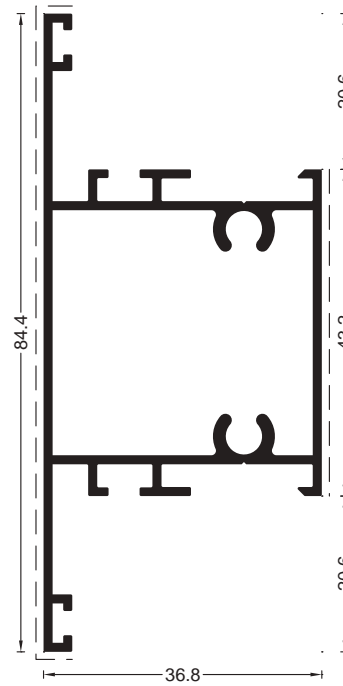

Sectiuni profile

COD 1.25 G=0.67 kg/m P=256 mm
Toc mic

COD 1.39 G=0.73 kg/m P=302 mm
Toc mediu

COD 1.28 G=0.76 kg/m P=298 mm
Toc mare

COD 1.27 G=0.79 kg/m P=311 mm
Montant - traversa mica

COD 1.30 G=0.96 kg/m P=353 mm
Montant - traversa mare

COD 1.19 G=1.41 kg/m P=435 mm
Bandou

COD 1.32 G=0.48 kg/m P=162 mm
Adaptor 90°

COD 1.33 G=0.45 kg/m P=150 mm
Adaptor 45°

ESTIVAL - SERIE SEMIROTUNDA, FARA BARIERA TERMICA

Sectiuni profile

COD 1.26 G=0.73 kg/m P=306 mm
Cercevea mica

COD 1.43 G=1.03 kg/m P=370 mm
Cercevea medie

COD 1.35 G=1.20 kg/m P=381 mm
Cercevea mare

COD 1.31 G=0.92 kg/m P=336 mm
Cercevea deschidere exteriora

COD 1.34 G=0.74 kg/m P=273 mm
Inversor

ESTIVAL - SERIE SEMIROTUNDA, FARA BARIERA TERMICA