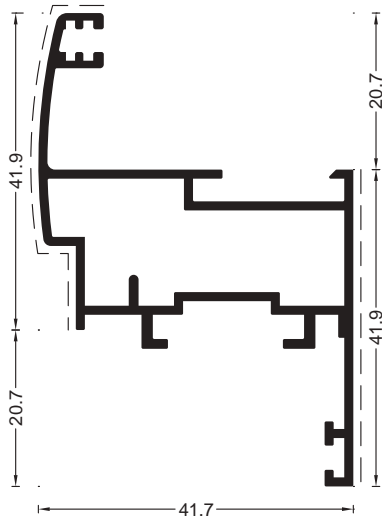

Sectiuni profile

COD 1.25 G=0.67 kg/m P=256 mm
Toc mic

COD 1.39 G=0.73 kg/m P=302 mm
Toc mediu

COD 1.28 G=0.76 kg/m P=298 mm
Toc mare

COD 1.27 G=0.79 kg/m P=311 mm
Montant - traversa mica

COD 1.30 G=0.96 kg/m P=353 mm
Montant - traversa mare

COD 1.19 G=1.41 kg/m P=435 mm
Bandou

COD 1.32 G=0.48 kg/m P=162 mm
Adaptor 90°

COD 1.33 G=0.45 kg/m P=150 mm
Adaptor 45°

ESTIVAL - SERIE SEMIROTUNDA, FARA BARIERA TERMICA

Sectiuni profile

COD 1.26 G=0.73 kg/m P=306 mm
Cercevea mica

COD 1.43 G=1.03 kg/m P=370 mm
Cercevea medie

COD 1.35 G=1.20 kg/m P=381 mm
Cercevea mare

COD 1.31 G=0.92 kg/m P=336 mm
Cercevea deschidere exteriora

COD 1.34 G=0.74 kg/m P=273 mm
Inversor

ESTIVAL - SERIE SEMIROTUNDA, FARA BARIERA TERMICA