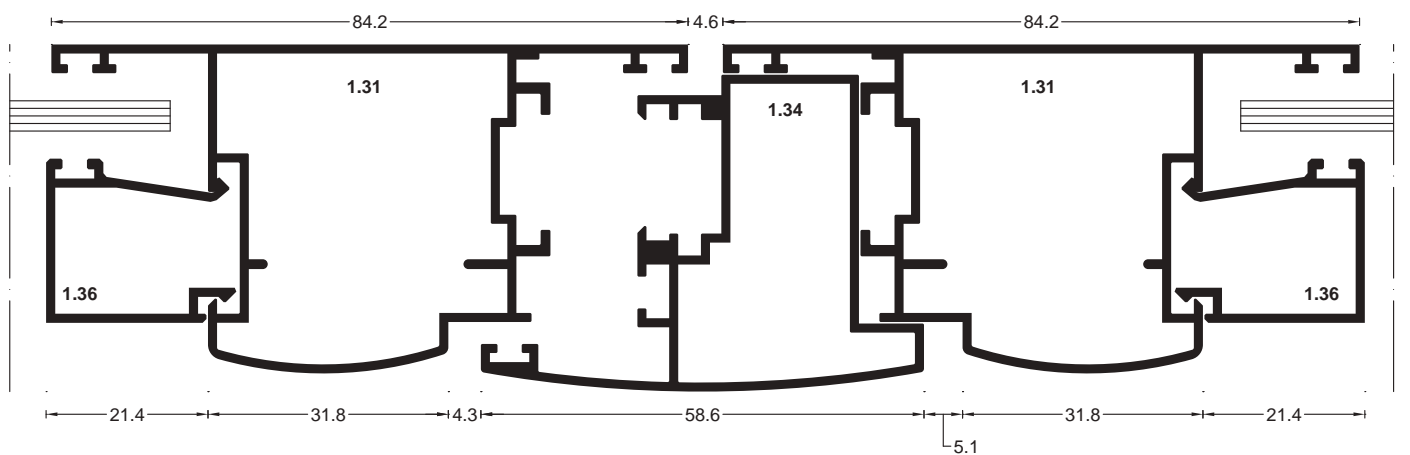

Fereastră cu 2 canate unul fix si unul batant.

Exemplu de cuplare dintre o fereastră si o usa-fereastră de balcon.

ESTIVAL - SERIE SEMIROTUNDA, FARA BARIERA TERMICA

Sectiuni caracteristice pentru ferestre si usi

Panou ce face unghi la 90° intre o fereastră oscilo-batanta si una fixa

Usa cu 1 canat deschidere inspre interior

ESTIVAL - SERIE SEMIROTUNDA, FARA BARIERA TERMICA

Sectiuni caracteristice pentru ferestre si usi

Usa cu 1 canat deschidere inspre exterior

Usa cu 2 canate cu deschidere inspre interior

Usa cu 2 canate cu deschidere inspre exterior

Sectiuni caracteristice pentru ferestre si usi

Usa cu 1 canat deschidere
inspre interior si supralumina