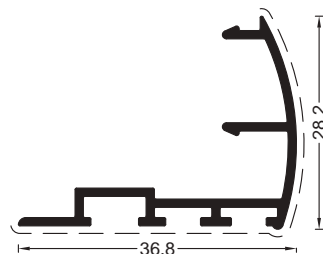

Sectiuni profile

COD 3.5 G=0.69 kg/m P=241 mm
Toc cu 2 cai

COD 3.6 G=0.57 kg/m P=156 mm
Toc cu 1 cale

COD 3.2 G=0.72 kg/m P=346 mm
Cercevea geam simplu

COD 3.1 G=0.70 kg/m P=334 mm
Cercevea geam dublu

COD 3.3 G=0.70 kg/m P=271 mm
Montant - traversa geam simplu

COD 3.4 G=0.74 kg/m P=244 mm
Montant - traversa geam dublu

COD 3.7 G=0.17 kg/m P=102 mm
Clips

COD 3.8 G=0.29 kg/m P=141 mm
Compensator

COD 3.9 G=0.31 kg/m P=189 mm
Capac

CULISANTA - Serie semirotonda fara bariera termica

Sectiuni profile

Usa glisanta in doua canaturi, sectiune de margine, vitrare cu geam simplu.

Usa glisanta in doua canaturi, sectiune de margine, vitrare cu geam dublu.

CULISANTA - Serie semirotonda fara bariera termica

Sectiuni profile

Usa glisanta in doua canaturi, sectiune de mijloc, vitrate cu geam simplu.

Usa glisanta in doua canaturi, sectiune de mijloc, vitrate cu geam dublu.

CULISANTA - Serie semirotonda fara bariera termica