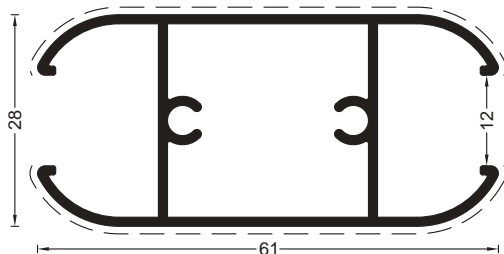

Sectiuni profile

COD 3.5 G=0.69 kg/m P=241 mm
Toc cu 2 cai

COD 3.6 G=0.57 kg/m P=156 mm
Toc cu 1 cale

COD 3.2 G=0.72 kg/m P=346 mm
Cercevea geam simplu

COD 3.1 G=0.70 kg/m P=334 mm
Cercevea geam dublu

COD 3.3 G=0.70 kg/m P=271 mm
Montant - traversa geam simplu

COD 3.4 G=0.74 kg/m P=244 mm
Montant - traversa geam dublu

COD 3.7 G=0.17 kg/m P=102 mm
Clips

COD 3.8 G=0.29 kg/m P=141 mm
Compensator

COD 3.9 G=0.31 kg/m P=189 mm
Capac

CULISANTA - Serie semirotonda fara bariera termica

Sectiuni profile

Usa glisanta in doua canaturi, sectiune de margine, vitrare cu geam simplu.

Usa glisanta in doua canaturi, sectiune de margine, vitrare cu geam dublu.

CULISANTA - Serie semirotonda fara bariera termica

Sectiuni profile

Usa glisanta in doua canaturi, sectiune de mijloc, vitrate cu geam simplu.

Usa glisanta in doua canaturi, sectiune de mijloc, vitrate cu geam dublu.

CULISANTA - Serie semirotonda fara bariera termica