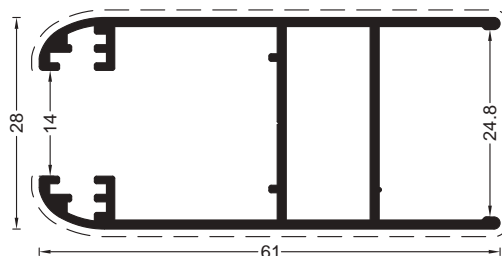

Sectiuni profile

COD 3.5 G=0.69 kg/m P=241 mm
Toc cu 2 cai

COD 3.6 G=0.57 kg/m P=156 mm
Toc cu 1 cale

COD 3.2 G=0.72 kg/m P=346 mm
Cercevea geam simplu

COD 3.1 G=0.70 kg/m P=334 mm
Cercevea geam dublu

COD 3.3 G=0.70 kg/m P=271 mm
Montant - traversa geam simplu

COD 3.4 G=0.74 kg/m P=244 mm
Montant - traversa geam dublu

COD 3.7 G=0.17 kg/m P=102 mm
Clips

COD 3.8 G=0.29 kg/m P=141 mm
Compensator

COD 3.9 G=0.31 kg/m P=189 mm
Capac

CULISANTA - Serie semirotonda fara bariera termica