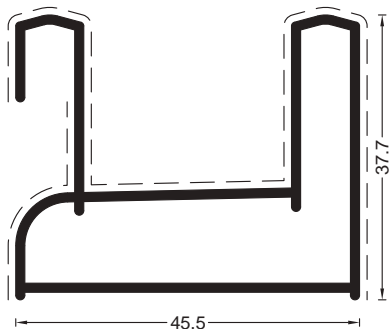

Sectiuni profile

COD 3.5 G=0.69 kg/m P=241 mm
Toc cu 2 cai

COD 3.6 G=0.57 kg/m P=156 mm
Toc cu 1 cale

COD 3.2 G=0.72 kg/m P=346 mm
Cercevea geam simplu

COD 3.1 G=0.70 kg/m P=334 mm
Cercevea geam dublu

COD 3.3 G=0.70 kg/m P=271 mm
Montant - traversa geam simplu