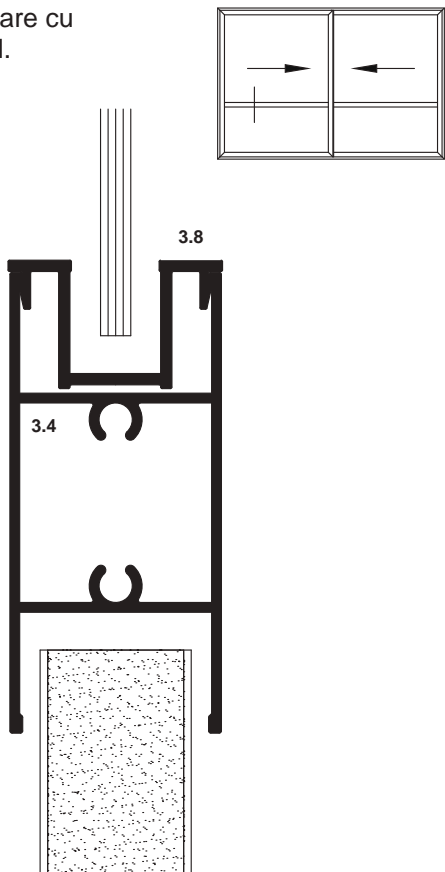

Sectiuni profile

Usa glisanta in doua canaturi, sectiune de margine, vitrare cu geam simplu.

Usa glisanta in doua canaturi, sectiune de margine, vitrare cu geam dublu.

CULISANTA - Serie semirotonda fara bariera termica

Sectiuni profile

Usa glisanta in doua canaturi, sectiune de mijloc, vitrate cu geam simplu.

Usa glisanta in doua canaturi, sectiune de mijloc, vitrate cu geam dublu.

CULISANTA - Serie semirotonda fara bariera termica

Sezioni profile

Usa glisanta in patru canaturi, sectiune de mijloc, vitrare cu geam simplu.

Usa glisanta in patru canaturi, sectiune de mijloc, vitrare cu geam dublu.

CULISANTA - Serie semirotonda fara bariera termica

Sezioni profile

Detaliu montant, vitrare cu geam simplu.

Detaliu montant, vitrare cu geam dublu.

Detaliu montant, vitrare cu geam simplu - panel.

SC ALPROF SA

J/13/1252/1997
RO 9558826

Str. IC Bratianu 6,
Lumina, Constanta, 907175