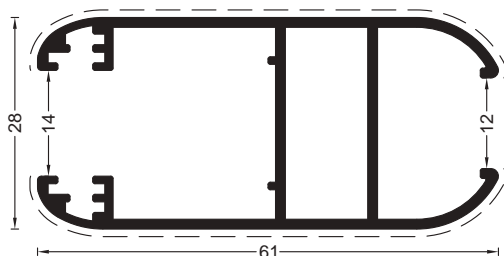

Sectiuni profile

COD 3.5 G=0.69 kg/m P=241 mm
Toc cu 2 cai

COD 3.6 G=0.57 kg/m P=156 mm
Toc cu 1 cale

COD 3.2 G=0.72 kg/m P=346 mm
Cercevea geam simplu

COD 3.1 G=0.70 kg/m P=334 mm
Cercevea geam dublu

COD 3.3 G=0.70 kg/m P=271 mm
Montant - traversa geam simplu

COD 3.4 G=0.74 kg/m P=244 mm
Montant - traversa geam dublu

COD 3.7 G=0.17 kg/m P=102 mm
Clips

COD 3.8 G=0.29 kg/m P=141 mm
Compensator

COD 3.9 G=0.31 kg/m P=189 mm
Capac

CULISANTA - Serie semirotonda fara bariera termica