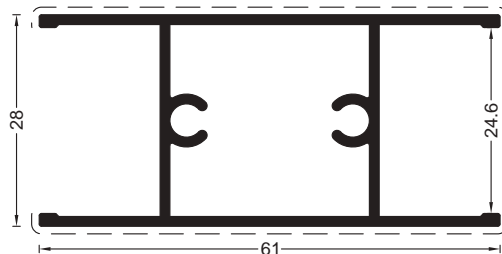

Sectiuni profile

COD 3.5 G=0.69 kg/m P=241 mm
Toc cu 2 cai

COD 3.6 G=0.57 kg/m P=156 mm
Toc cu 1 cale

COD 3.2 G=0.72 kg/m P=346 mm
Cercevea geam simplu

COD 3.1 G=0.70 kg/m P=334 mm
Cercevea geam dublu

COD 3.3 G=0.70 kg/m P=271 mm
Montant - traversa geam simplu

COD 3.4 G=0.74 kg/m P=244 mm
Montant - traversa geam dublu

COD 3.7 G=0.17 kg/m P=102 mm
Clips

COD 3.8 G=0.29 kg/m P=141 mm
Compensator

COD 3.9 G=0.31 kg/m P=189 mm
Capac

CULISANTA - Serie semirotonda fara bariera termica