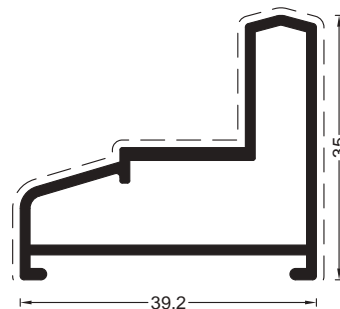

RAL 8003

RAL 8014

RAL 8019

RAL 9005

RAL 9006

RAL 9016

antracit

CULISANTA - Serie semirotonda fara bariera termica

Sectiuni profile

COD 3.5 G=0.69 kg/m P=241 mm
Toc cu 2 cai

COD 3.6 G=0.57 kg/m P=156 mm
Toc cu 1 cale

COD 3.2 G=0.72 kg/m P=346 mm
Cercevea geam simplu

COD 3.1 G=0.70 kg/m P=334 mm
Cercevea geam dublu

COD 3.3 G=0.70 kg/m P=271 mm
Montant - traversa geam simplu