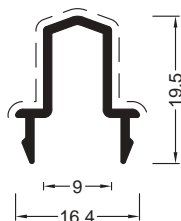

Sectiuni profile

COD 3.5 G=0.69 kg/m P=241 mm
Toc cu 2 cai

COD 3.6 G=0.57 kg/m P=156 mm
Toc cu 1 cale

COD 3.2 G=0.72 kg/m P=346 mm
Cercevea geam simplu

COD 3.1 G=0.70 kg/m P=334 mm
Cercevea geam dublu

COD 3.3 G=0.70 kg/m P=271 mm
Montant - traversa geam simplu

COD 3.4 G=0.74 kg/m P=244 mm
Montant - traversa geam dublu

COD 3.7 G=0.17 kg/m P=102 mm
Clips

COD 3.8 G=0.29 kg/m P=141 mm
Compensator

COD 3.9 G=0.31 kg/m P=189 mm
Capac

CULISANTA - Serie semirotonda fara bariera termica