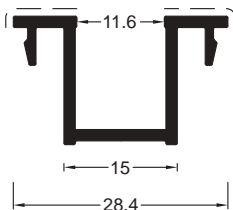

Sectiuni profile

COD 3.5 G=0.69 kg/m P=241 mm
Toc cu 2 cai

COD 3.6 G=0.57 kg/m P=156 mm
Toc cu 1 cale

COD 3.2 G=0.72 kg/m P=346 mm
Cercevea geam simplu

COD 3.1 G=0.70 kg/m P=334 mm
Cercevea geam dublu

COD 3.3 G=0.70 kg/m P=271 mm
Montant - traversa geam simplu

COD 3.4 G=0.74 kg/m P=244 mm
Montant - traversa geam dublu

COD 3.7 G=0.17 kg/m P=102 mm
Clips

COD 3.8 G=0.29 kg/m P=141 mm
Compensator

COD 3.9 G=0.31 kg/m P=189 mm
Capac

CULISANTA - Serie semirotonda fara bariera termica